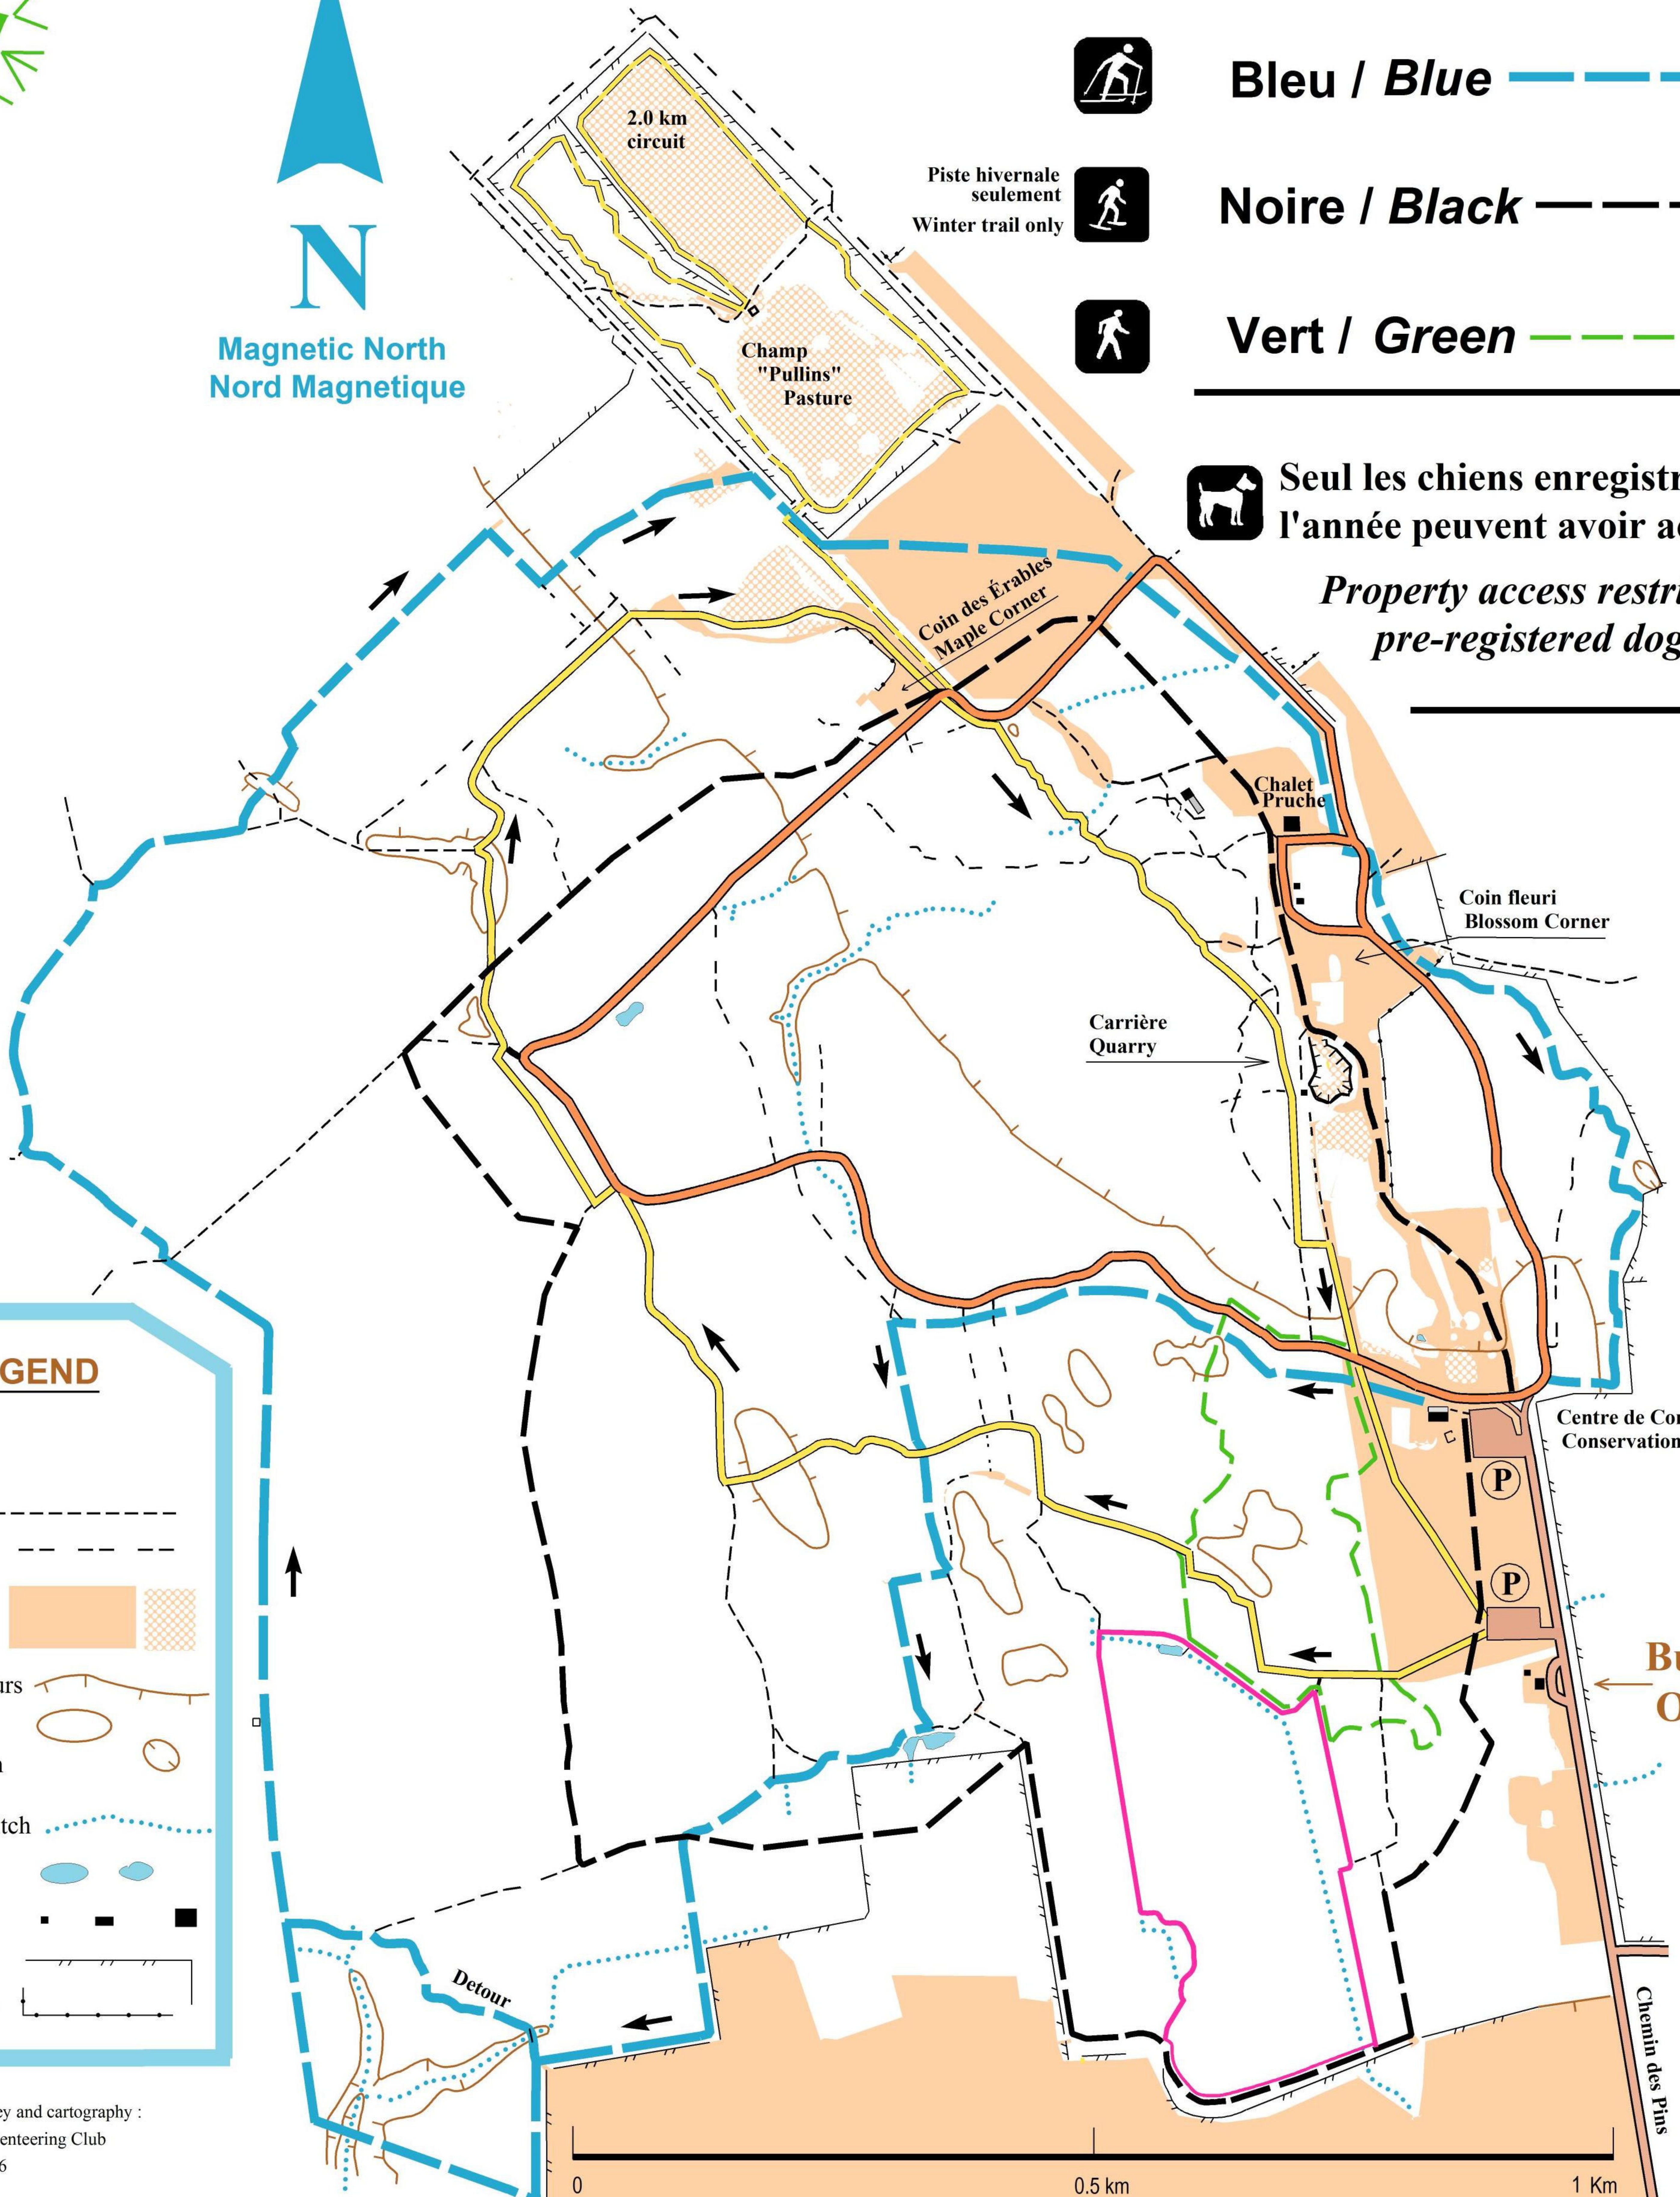

# MORGAN ARBORETUM MORGAN

Activitiés permises <i>Permitted Uses</i>	Sentier <i>Trail</i>	Distance (km)
	Orange ———	3.0
	Rouge / Red ———	1.5
	Jaune / Yellow ——— + ———	3.4 5.4
	Bleu / Blue - - - - -	5.8
	Noire / Black - - - - -	4.4
	Vert / Green - - - - -	1.3

Seul les chiens enregistrés pour l'année peuvent avoir accès.

*Property access restricted to pre-registered dogs only.*

Des copies couleurs de cette carte sont vendues à l'accueil.  
*Colour copies of this map are sold at the Gatehouse.*

### AUTRES SENTIERS OTHER TRAILS

Distinct - - - - -  
Indistinct - - - - -

Champ / Field

Courbes de niveau / Contours

Ruisseau/fossé / Stream/ditch

Étang / Pond

Bâtiment / Building

Clôture / Fence

Mur de pierre / Stone wall